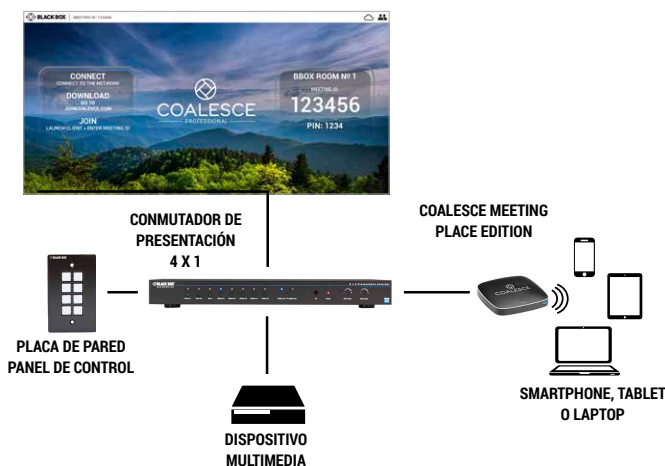

**BLACK BOX****COALESCE™ SISTEMA DE PRESENTACIÓN INALÁMBRICA****REUNIONES “CONECTAR Y TRABAJAR” DESDE CUALQUIER LUGAR****FOMENTE LA COLABORACIÓN MEDIANTE PRESENTACIÓN INALÁMBRICA EN TIEMPO REAL**

Permita que los usuarios, o remotos, compartan contenidos de forma directa y profesional desde sus propios dispositivos con Coalesce. Combina tecnología de visualización inalámbrica, videoconferencia, visualización remota y de compartición de pantallas, consiguiendo que las reuniones sean más cortas y productivas.

**COMPATIBILIDAD MULTIDISPOSITIVO**

Utilice su Laptop, tablet o smartphone y conéctese a través del cliente Windows, el navegador Web Chrome, Airplay o la gratuita app de Android o iOS.

**PIZARRA ELECTRÓNICA INTEGRADA**

**CIFRADO DE SEGURIDAD A NIVEL EMPRESARIAL**

El robusto y configurable protocolo multicapa incluye cifrado con gran longitud de bits y una opción de PIN.

**DESPLIEGUE Y GESTIÓN CENTRALIZADA**

Configure e implemente de forma sencilla Coalesce Professional para un entorno empresarial mediante la interfaz web.

**CONFIGURACIÓN PEQUEÑA DE SALA DE REUNIONES**

SALAS CON 1 PANTALLA Y 2 A 4 FUENTES

**CONFIGURACIÓN DE SALA DE JUNTAS**

ESPACIOS CON 1 A 2 PANTALLAS Y 8 A 12 FUENTES